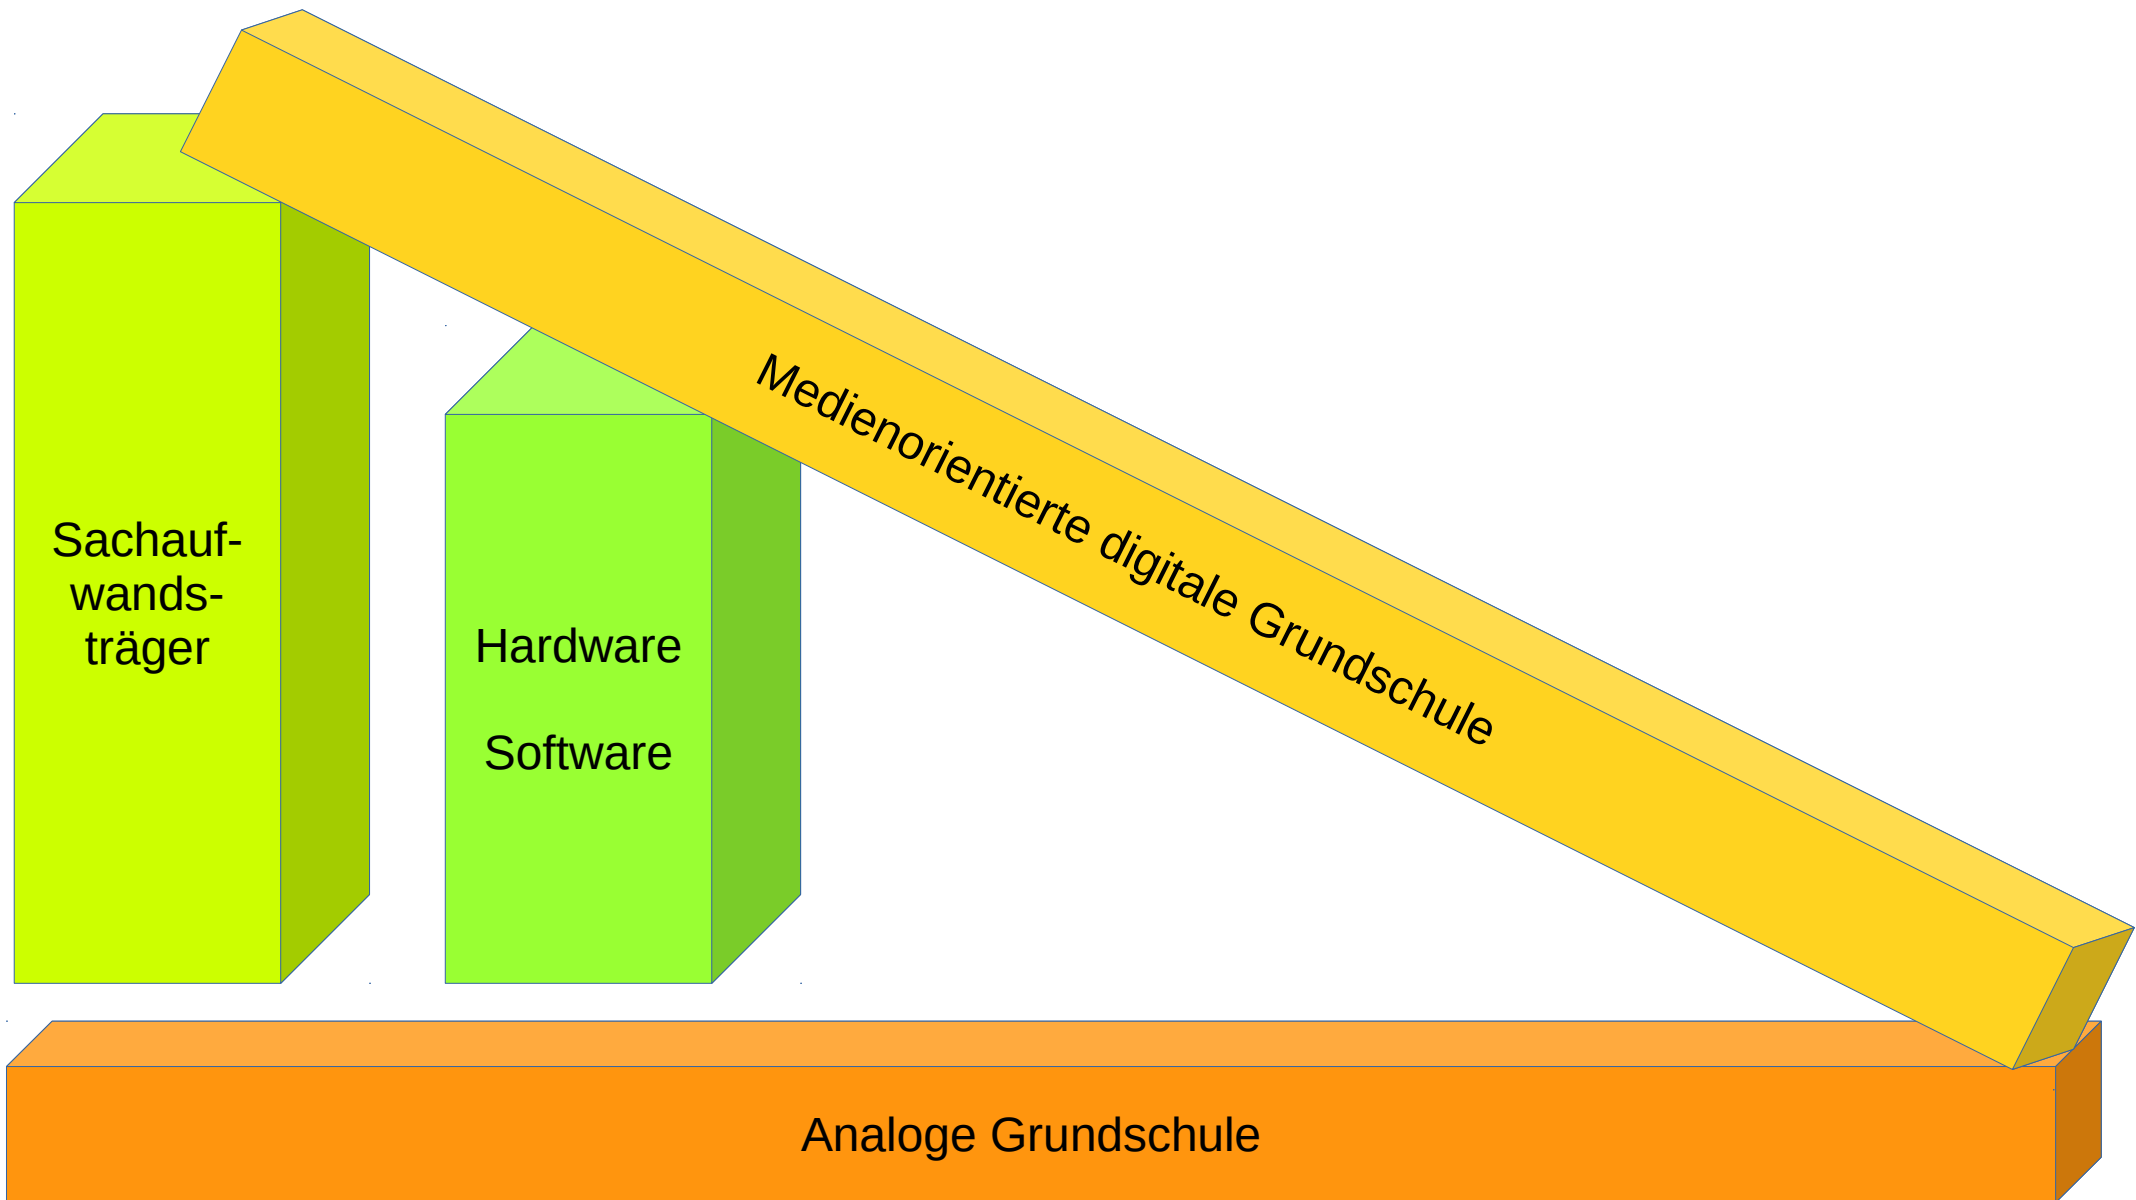

A horizontal orange 3D bar with a slight depth, positioned at the bottom of the page. The text "Analoge Grundschule" is centered on its top surface.

Analoge Grundschule

Medienorientierte digitale Grundschule

Analoge Grundschule

Medienorientierte digitale Grundschule

Sachauf-
wands-
träger

Analoge Grundschule

Medienorientierte digitale Grundschule

Sachauf-
wands-
träger

Hardware
Software

Analoge Grundschule

Bildungsruine

Medienorientierte digitale Grundschule

Sachauf-
wands-
träger

Hardware
Software

Analoge Grundschule

The diagram consists of a top dark green bar, a middle row of four vertical bars, and a bottom orange bar. The top bar is labeled 'Medienorientierte digitale Grundschule'. The four vertical bars are labeled from left to right: 'Sachaufwands-träger', 'Hardware Software', 'Lehrer-kollegium', and 'Schüler'. The bottom bar is labeled 'Analoge Grundschule'.